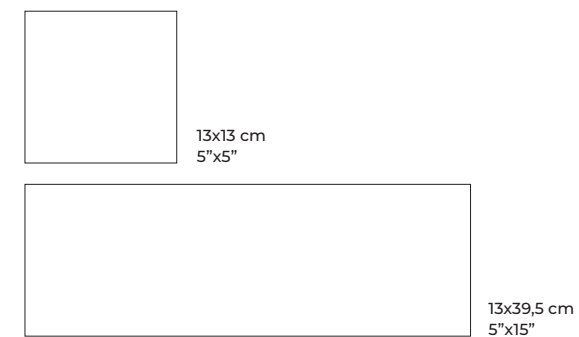

REVESTIMIENTO
Cementum Alabaster 13x13 cm / 5" x 5"
Cementum Nature 13x13 cm / 5" x 5"

OLIVIA[®]
TILES

C/ Timonet, 12, Urb. Montornés · 12560 BENICASIM (Castellón) Spain · ☎ (+34) 964 257 844 · ✉ export@visionker.es

OLIVIA[®]
TILES

cementum

OLIVIA[®]
TILES

Colores
Colors

Formatos
Sizes

REVESTIMIENTO
Cementum White 13x13 cm / 5"x 5"
Cementum Black & White 13x13 cm / 5"x 5"

Nature

Black & White

Noah Granite

Embalaje
Packaging

Formato pieza Packaging format	Piezas caja pieces box	Metros caja sq.m box	Kg caja kg box	Cajas palet boxes pallet	Metros palet sq.m pallet	Kg palet kg pallet
13x13 cm / 5"x5"	30	0,50	8	114	57	932
13x39,5 cm / 5"x15"	10	0,51	8,5	108	55,08	938