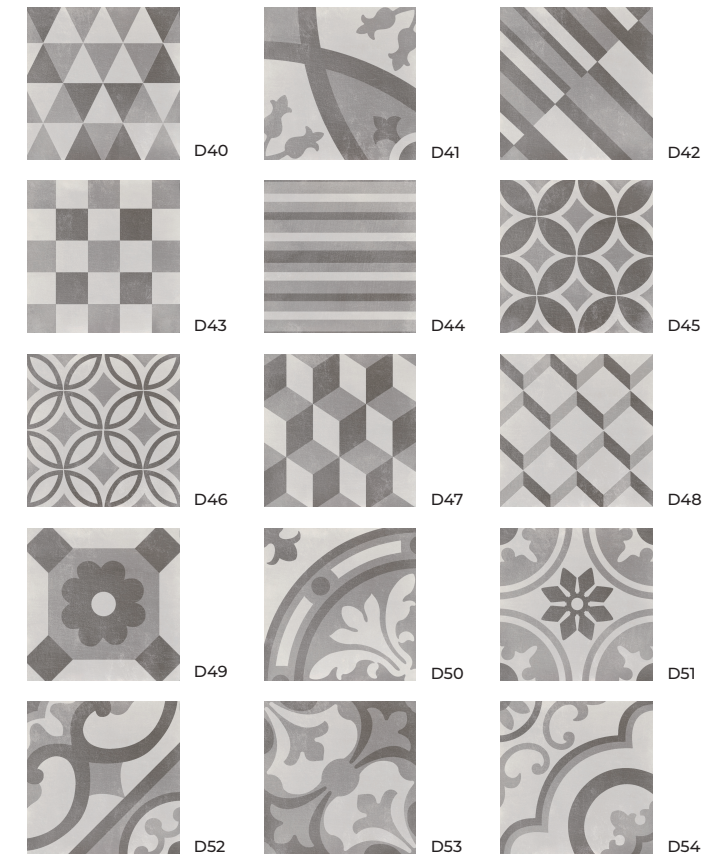

Noah Granite

Embalaje
Packaging

Formato pieza Packaging format	Piezas caja pieces box	Metros caja sq.m box	Kg caja kg box	Cajas palet boxes pallet	Metros palet sq.m pallet	Kg palet kg pallet
13x13 cm / 5"x5"	30	0,50	8	114	57	932
13x39,5 cm / 5"x15"	10	0,51	8,5	108	55,08	938

Características
Characteristic

- **Revestimiento / Wall tile**
- **Pasta blanca / White body**
- **Satinado / Satin**
- **Relieve / Relief**
- **Destonificado / Shading variations**
- **Absorción grupo BII / Absorption group BII**