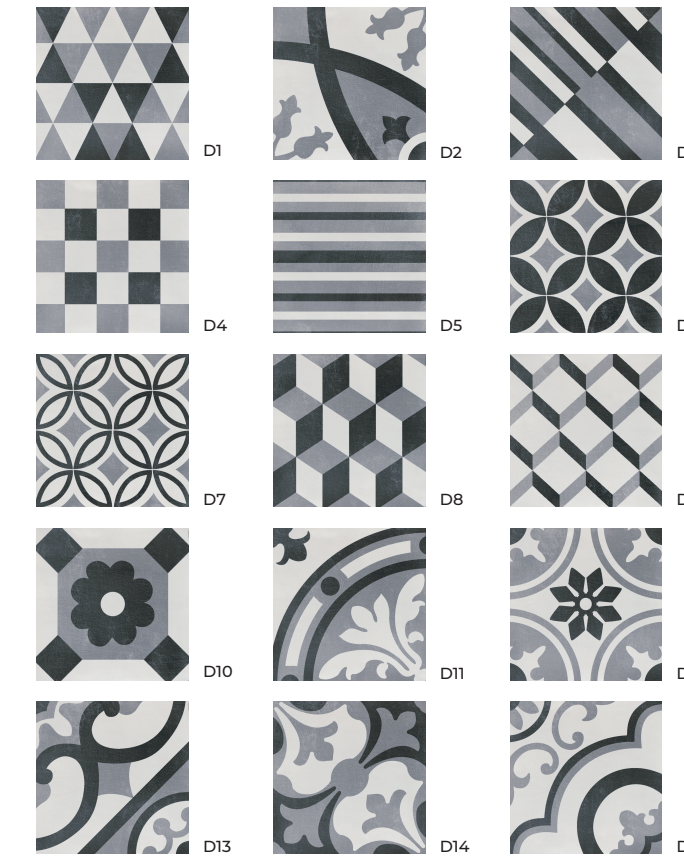

OLIVIA[®]
TILES

cementum

OLIVIA[®]
TILES

Colores
Colors

Formatos
Sizes

REVESTIMIENTO
Cementum White 13x13 cm / 5"x 5"
Cementum Black & White 13x13 cm / 5"x 5"

Nature

Black & White

Características
Characteristic

-  **Revestimiento / Wall tile**
-  **Pasta blanca / White body**
-  **Satinado / Satin**
-  **Relieve / Relief**
-  **Destonificado / Shading variations**
-  **Absorción grupo BII / Absorption group BII**