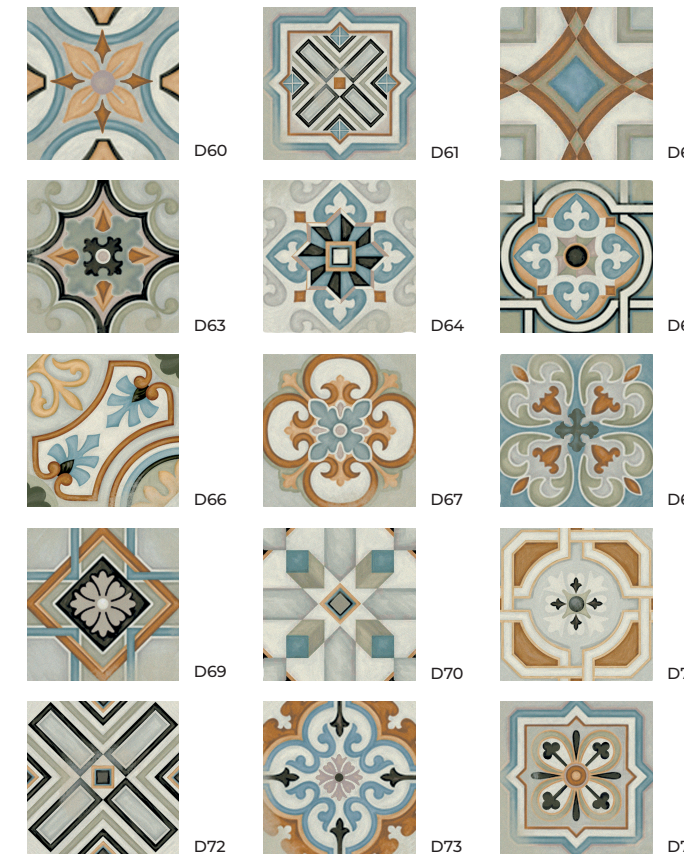

OLIVIA[®]
TILES

cementum

OLIVIA[®]
TILES

Colores
Colors

Formatos
Sizes

REVESTIMIENTO
Cementum White 13x13 cm / 5"x 5"
Cementum Black & White 13x13 cm / 5"x 5"

Nature

Black & White

Características
Characteristic

-  **Revestimiento / Wall tile**
-  **Pasta blanca / White body**
-  **Satinado / Satin**
-  **Relieve / Relief**
-  **Destonificado / Shading variations**
-  **Absorción grupo BII / Absorption group BII**