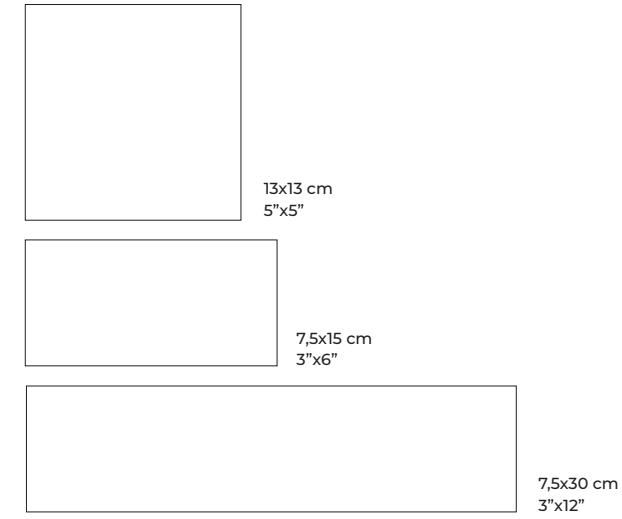

OLIVIA<sup>®</sup>  
TILES

acquarella & urban

OLIVIA<sup>®</sup>  
TILES

**Colores**  
Colors

**Metalizados**

**Formatos**  
Sizes

REVESTIMIENTO  
Acquarella Blush Pink 7,5x30 cm / 3"x6"

**Formatos**  
Sizes

REVESTIMIENTO  
Urban Milk 7,5x15 cm / 3"x6"  
Urban Mocha 7,5x15 cm / 3"x6"  
Urban decorativo Nassau 7,5x15 cm / 3"x6"

**Colores**  
Colors

REVESTIMIENTO  
Urban Vanilla 7,5x30 cm / 3"x12"  
Urban decorativo Nassau 7,5x15 cm / 3"x6"

**Embalaje**  
Packaging

Formato pieza Packaging format	Piezas caja pieces box	Metros caja sq.m box	Kg caja kg box	Cajas palet boxes pallet	Metros palet sq.m pallet	Kg palet kg pallet
13x13 cm / 5"x5"	30	0,50	8	114	57	932
7,5x15 cm / 3"x6"	44	0,50	8	120	60	980
7,5x30 cm / 3"x12"	22	0,50	8	120	60	980