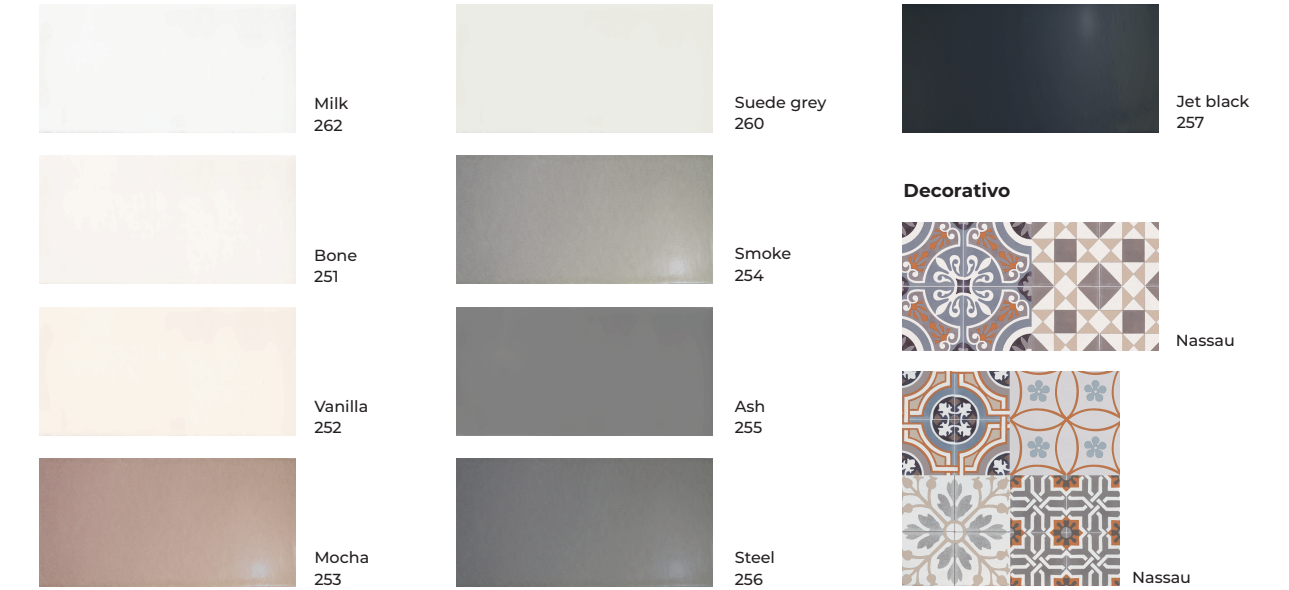

OLIVIA<sup>®</sup>  
TILES

acquarella & urban

OLIVIA<sup>®</sup>  
TILES

**Colores**  
Colors

**Metalizados**

**Formatos**  
Sizes

REVESTIMIENTO  
Acquarella Blush Pink 7,5x30 cm / 3"x6"

**Formatos**  
Sizes

REVESTIMIENTO  
Urban Milk 7,5x15 cm / 3"x6"  
Urban Mocha 7,5x15 cm / 3"x6"  
Urban decorativo Nassau 7,5x15 cm / 3"x6"

**Colores**  
Colors

REVESTIMIENTO  
Urban Vanilla 7,5x30 cm / 3"x12"  
Urban decorativo Nassau 7,5x15 cm / 3"x6"

**Características**  
Characteristic

-  Revestimiento / Wall tile
-  Brillo / Gloss
-  Destonificado / Shading variations
-  Pasta blanca / White body
-  Relieve / Relief
-  Absorción grupo BIII / Absorption group BIII

**Características**  
Characteristic

-  Revestimiento / Wall tile
-  Satinado / Satin
-  Pasta blanca / White body
-  Absorción grupo BIII / Absorption group BIII