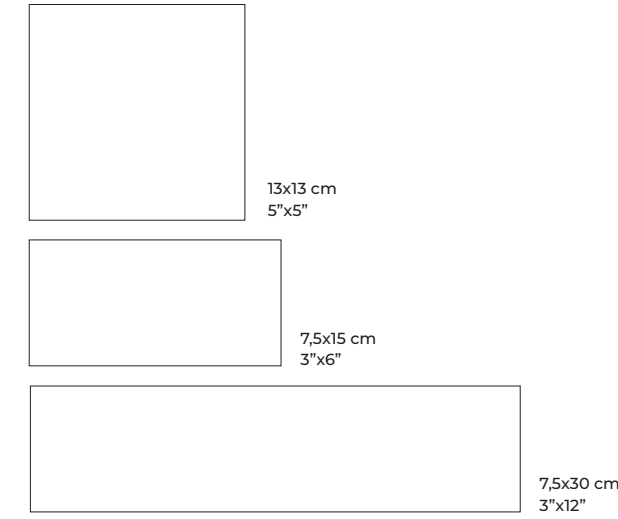

OLIVIA<sup>®</sup>  
TILES

acquarella & urban

OLIVIA<sup>®</sup>  
TILES

**Colores**  
Colors

**Metalizados**

**Formatos**  
Sizes

REVESTIMIENTO  
Acquarella Blush Pink 7,5x30 cm / 3"x6"

**Formatos**  
Sizes

REVESTIMIENTO  
Urban Milk 7,5x15 cm / 3"x6"  
Urban Mocha 7,5x15 cm / 3"x6"  
Urban decorativo Nassau 7,5x15 cm / 3"x6"

**Colores**  
Colors

REVESTIMIENTO  
Urban Vanilla 7,5x30 cm / 3"x12"  
Urban decorativo Nassau 7,5x15 cm / 3"x6"

**Embalaje**  
Packaging

Formato pieza Packaging format	Piezas caja pieces box	Metros caja sq.m box	Kg caja kg box	Cajas palet boxes pallet	Metros palet sq.m pallet	Kg palet kg pallet
13x13 cm / 5"x5"	30	0,50	8	114	57	932
7,5x15 cm / 3"x6"	44	0,50	8	120	60	980
7,5x30 cm / 3"x12"	22	0,50	8	120	60	980