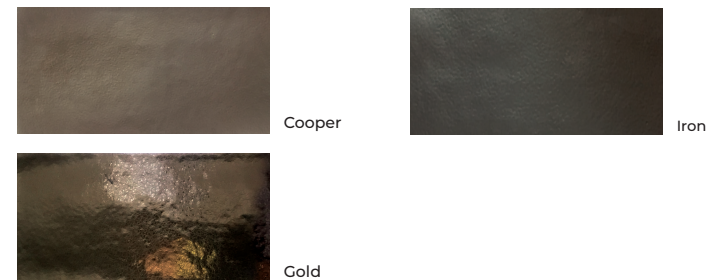

OLIVIA<sup>®</sup>  
TILES

acquarella & urban

OLIVIA<sup>®</sup>  
TILES

**Colores**  
Colors

**Metalizados**

**Formatos**  
Sizes

REVESTIMIENTO  
Acquarella Blush Pink 7,5x30 cm / 3"x6"

**Formatos**  
Sizes

**Características**  
Characteristic

-  Revestimiento / Wall tile
-  Brillo / Gloss
-  Destonificado / Shading variations
-  Pasta blanca / White body
-  Relieve / Relief
-  Absorción grupo BIII / Absorption group BIII