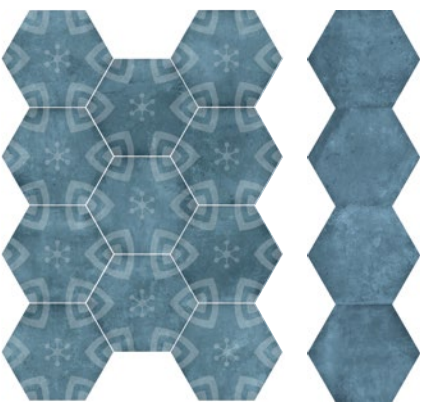

portofino

Colores

Colors

Pearl

Acqua

Teal

Turquoise

REVESTIMIENTO
Portofino Acqua 21,6 x 25 cm / 8"x10"

Características
Characteristic

- Pavimento / Floor tile
- Pasta blanca / White body

- Destonificado / Shading variations
- Absorción grupo Bla / Absorption group Bla

- Mate / Matt

Formatos
Sizes