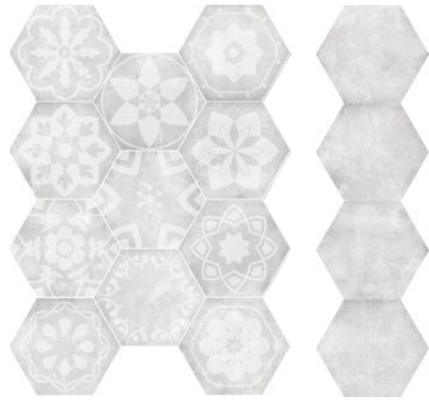

portofino

Colores

Colors

Pearl

Acqua

Teal

Turquoise

REVESTIMIENTO
Portofino Acqua 21,6 x 25 cm / 8"x10"

Características
Characteristic

- Pavimento / Floor tile
- Pasta blanca / White body

- Destonificado / Shading variations
- Absorción grupo Bla / Absorption group Bla

- Mate / Matt

Formatos
Sizes