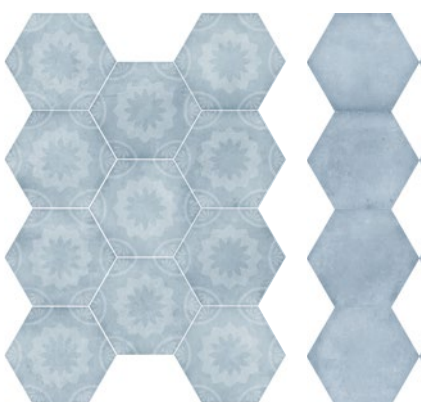

portofino

Colores

Colors

Pearl

Acqua

Teal

Turquoise

REVESTIMIENTO
Portofino Acqua 21,6 x 25 cm / 8"x10"

Características
Characteristic

- Pavimento / Floor tile
- Pasta blanca / White body

- Destonificado / Shading variations
- Absorción grupo Bla / Absorption group Bla

- Mate / Matt

Formatos
Sizes