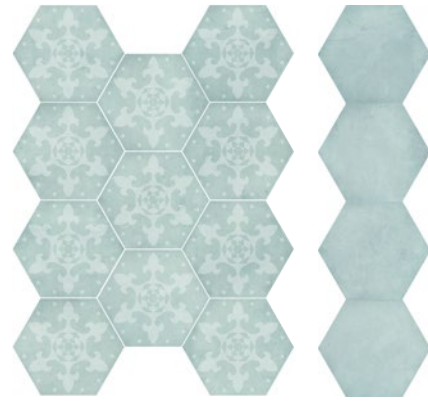

portofino

Colores

Colors

Pearl

Acqua

Teal

Turquoise

REVESTIMIENTO
Portofino Acqua 21,6 x 25 cm / 8"x10"