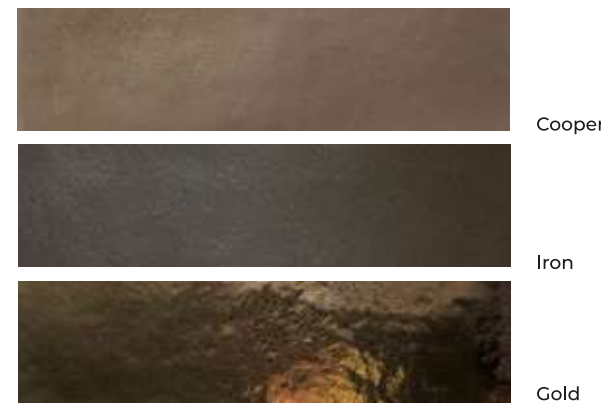

Metalizados