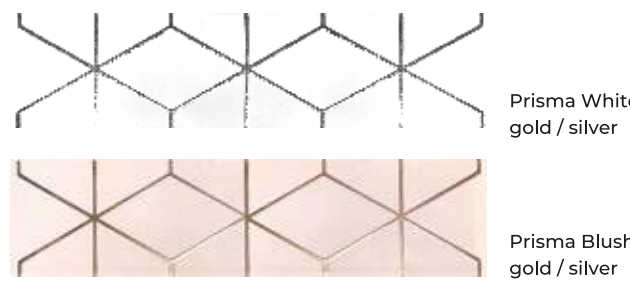

REVESTIMIENTO
Acquarella Prisa White Gold 7,5x30 cm / 3"x6"

Formatos
Sizes

Decorativos

REVESTIMIENTO
Urban Black Prisma gold 7,5x30 cm / 3"x6"

Colores
Colors

REVESTIMIENTO
Urban Nassau 7,5x30 cm / 3"x6"

Características
Characteristic