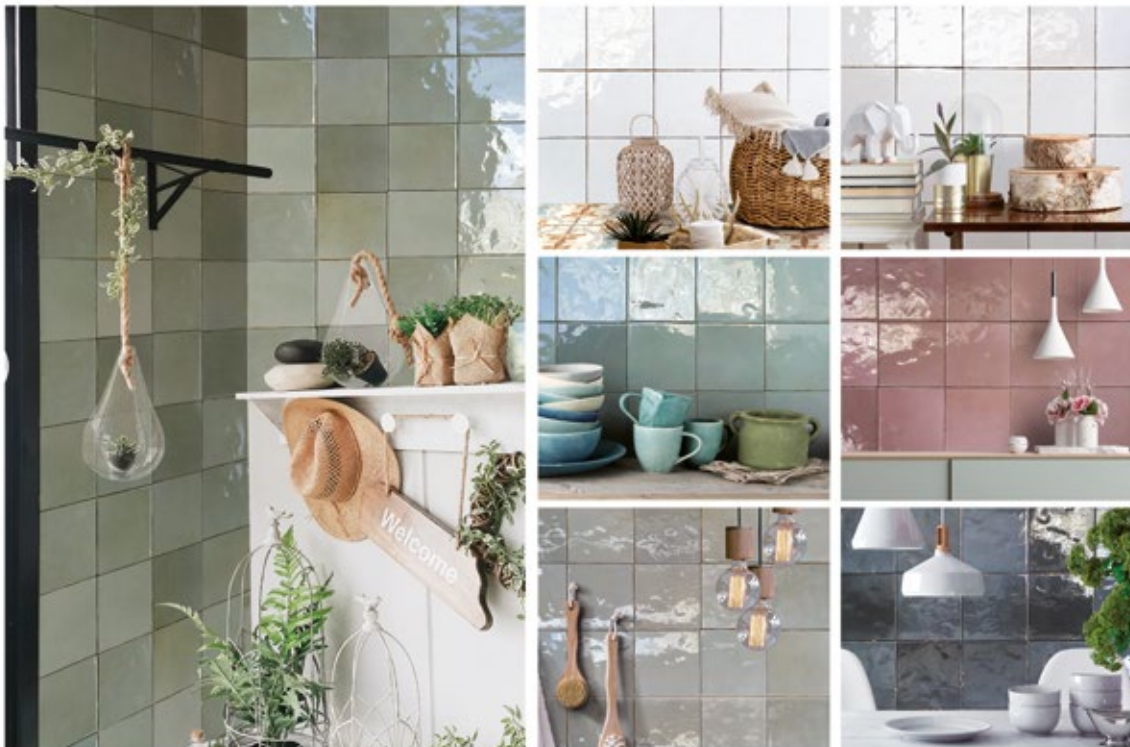

Colores

Colors