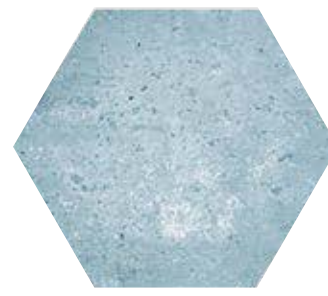

Teal

Acqua

Grey

Ocean

White

Crema

Coral

Terracota

Teal

Acqua

Ocean

Grey

REVESTIMIENTO
Alpilles Coral 5x25 cm / 2"x10"

REVESTIMIENTO
Alpilles Crema 5x25 cm / 2"x10"

REVESTIMIENTO Y PAVIMENTO
Alpilles Teal 5x25 cm / 2"x10" - 15x17 cm / 6"x7"

PAVIMENTO
Alpilles Terracota 15x17 cm / 6"x7"