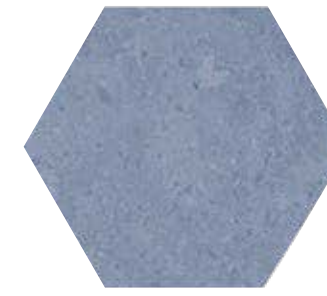

OLIVIA[®]
T I L E S

OLIVIA[®]
T I L E S

alpilles

Colores
Colors

White

Crema

Coral

Terracota

Teal

Acqua

Grey

Ocean

White

Crema

Coral

Terracota

Teal

Acqua

Ocean

Grey

REVESTIMIENTO
Alpilles Coral 5x25 cm / 2"x10"

REVESTIMIENTO
Alpilles Crema 5x25 cm / 2"x10"

REVESTIMIENTO Y PAVIMENTO
Alpilles Teal 5x25 cm / 2"x10" - 15x17 cm / 6"x7"

PAVIMENTO
Alpilles Terracota 15x17 cm / 6"x7"