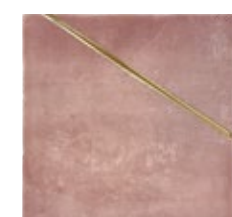

Teal

**Formatos**  
Sizes

**Decorados**  
Decor pieces

Model 01

Model 02

Model 03

Model 04

Model 05

\*Decorados disponibles en oro y plata en todos los colores / Decorations available in gold and silver in all colors

REVESTIMIENTO  
Symphony Pink 5x25 cm / 2"x10"

REVESTIMIENTO  
Symphony Teal 12,5x12,5 cm / 5"x5"